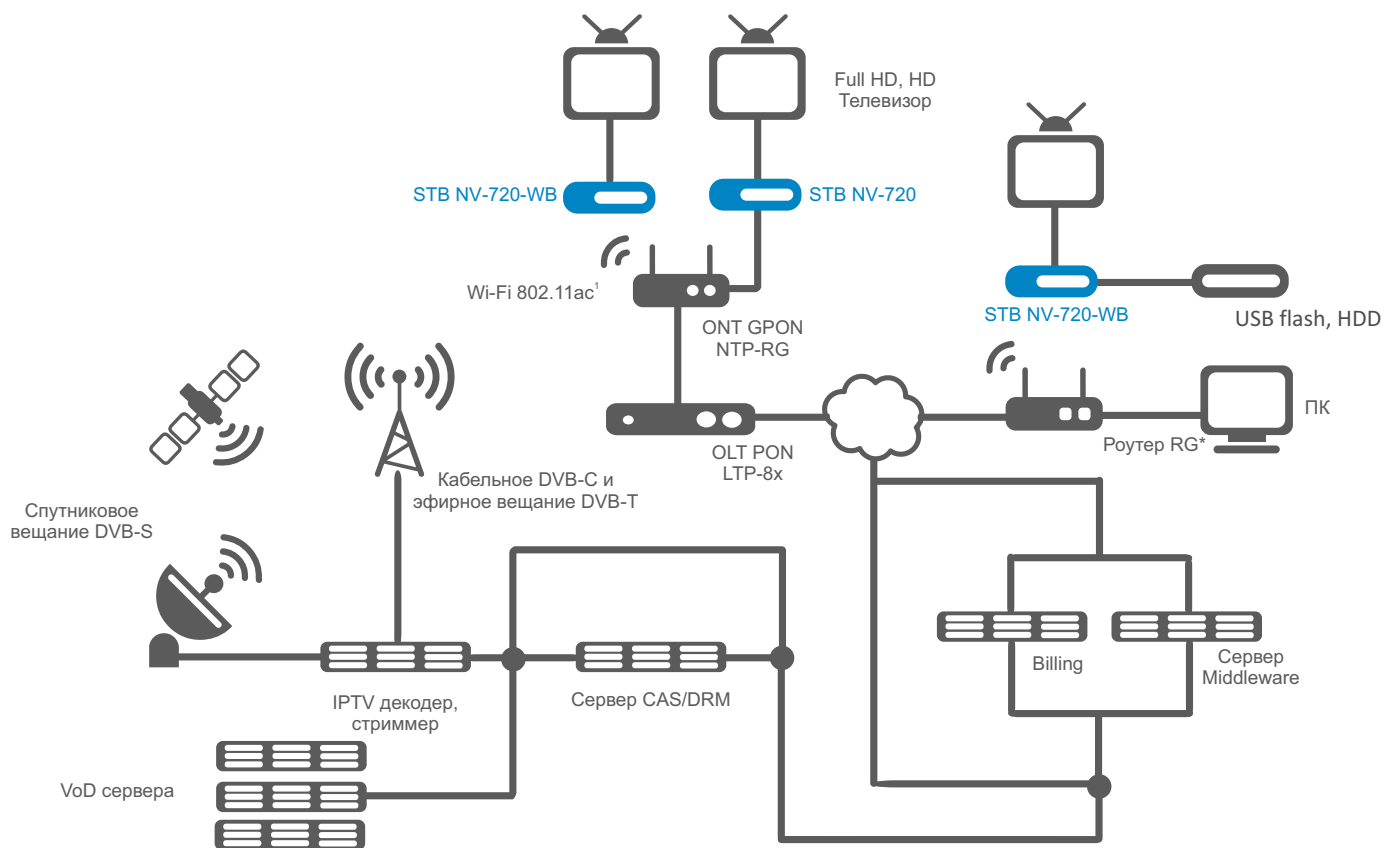

Peer-to-Peer TV

Воспроизведение в режиме реального времени на приставке мультимедиа файлов по протоколу DC++ осуществляется без использования персонального компьютера, без предварительной загрузки файлов на локальный диск. Возможна фоновая загрузка файла, создание очереди загрузок с последующим воспроизведением, а также организация иллюстрированной афиши (каталога) контента.

Интерфейсы

- 1 x LAN 10/100
- 1 x USB 2.0
- HDMI 2.1
- Порт для подключения внешнего ИК-приемника
- AV-выход

Видео

- Разрешение экрана: UHD 2160p, FHD 1080p, HD 720p
- Поддерживаемые форматы видео MPEG1, MPEG(+HD), MPEG4(+HD), XviD, DivX, H.264, AVCHD, Vc1, H.265

Характеристики электропитания

- Адаптер питания: 5,3В/2,5А

Комплект поставки

- IPTV Медиацентр NV-720/NV-720-WB
- Адаптер питания
- ИК-пульт
- 2 батарейки AAA
- HDMI-кабель
- Патч-корд RJ-45
- Краткое руководство пользователя

¹ Поддерживается только в NV-720-WB

Схема применения

Информация для заказа

Наименование	Описание	Изображение
NV-720	Ultra HD STB и медиаплеер, Amlogic S905X2, 2 ГБ ОЗУ, Android 9, 1xLAN 10/100, 1xUSB 2.0, HDMI 2.1	
NV-720-WB	Ultra HD STB и медиаплеер, Amlogic S905X2, 2 ГБ ОЗУ, Android 9, 1xLAN 10/100, 1xUSB 2.0, HDMI 2.1, Wi-Fi 802.11 a/b/g/n/ac, Bluetooth	
Сопутствующее программное обеспечение		
Универсальный пульт ДУ	Программируемый пульт позволяет управлять телевизором и медиацентром	