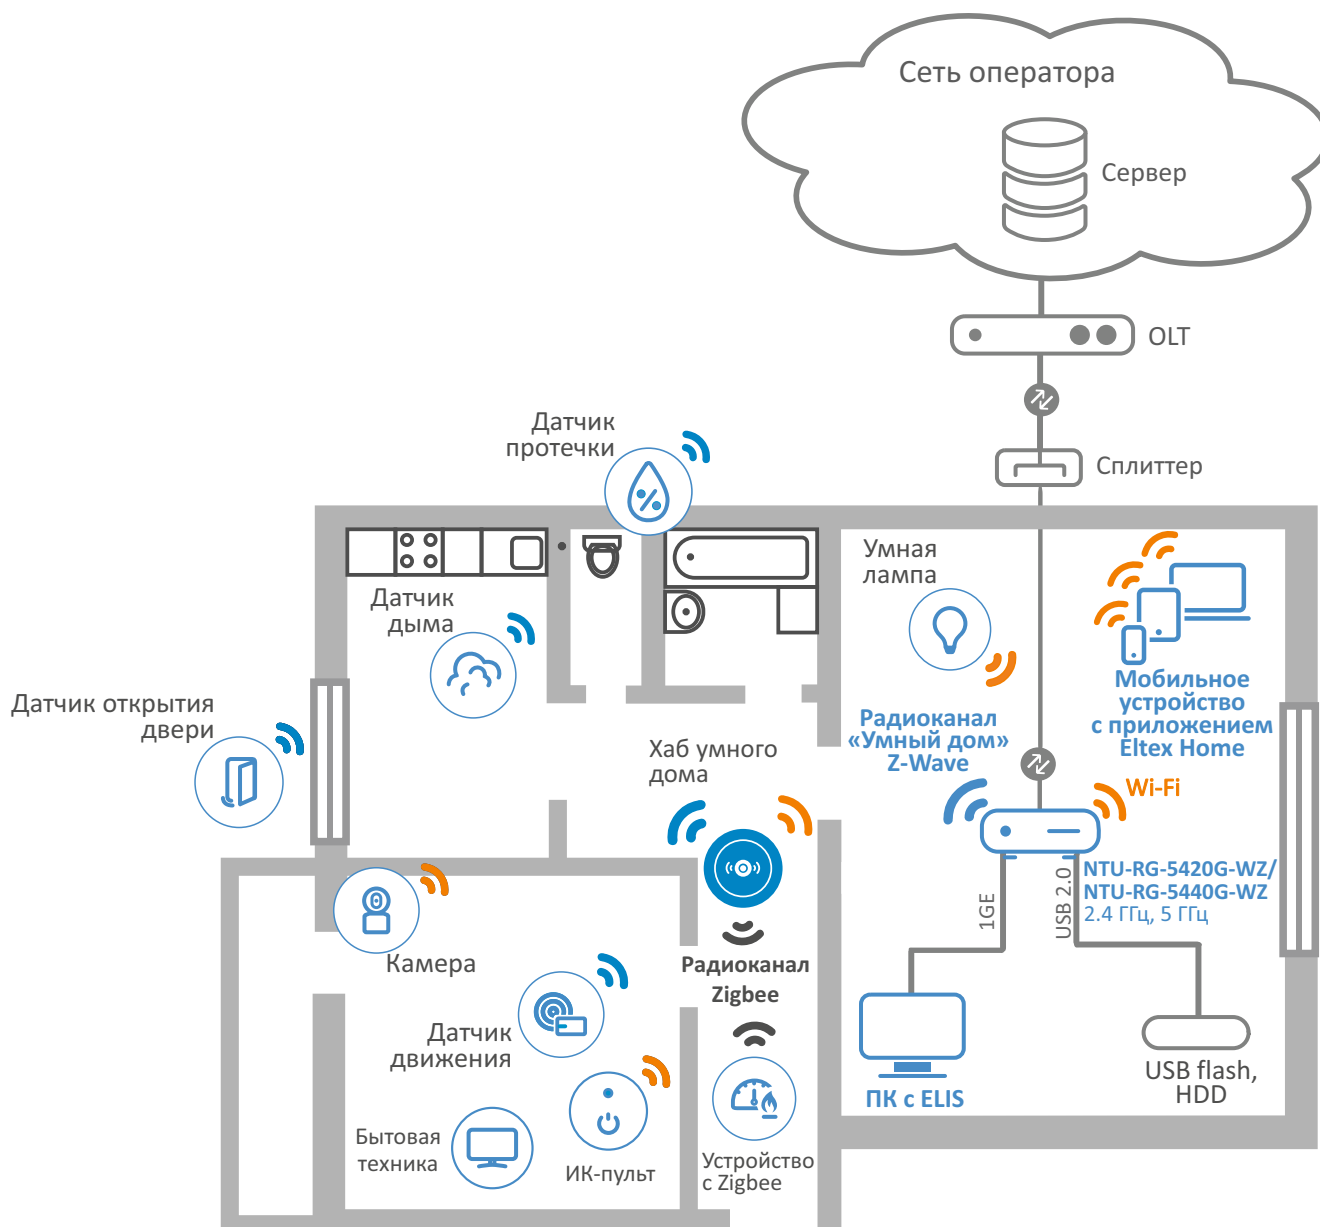

### Схема работы ELIS с Wi-Fi роутерами RG-35-WZ, RG-5440G-WZ, RG-5520G-Wax-Z

Схема работы ELIS с абонентскими терминалами NTU-RG-5420G-WZ, NTU-RG-5440G-WZ

Информация для заказа

Наименование	Описание
Eltex SC-1	Опция Eltex SC, пакет на 1 устройство, 1 год
Eltex SC-100	Опция Eltex SC, пакет на 100 устройств, 1 год
Eltex SC-500	Опция Eltex SC, пакет на 500 устройств, 1 год
Eltex SC-1000	Опция Eltex SC, пакет на 1000 устройств, 1 год
Eltex SC-1500	Опция Eltex SC, пакет на 1500 устройств, 1 год