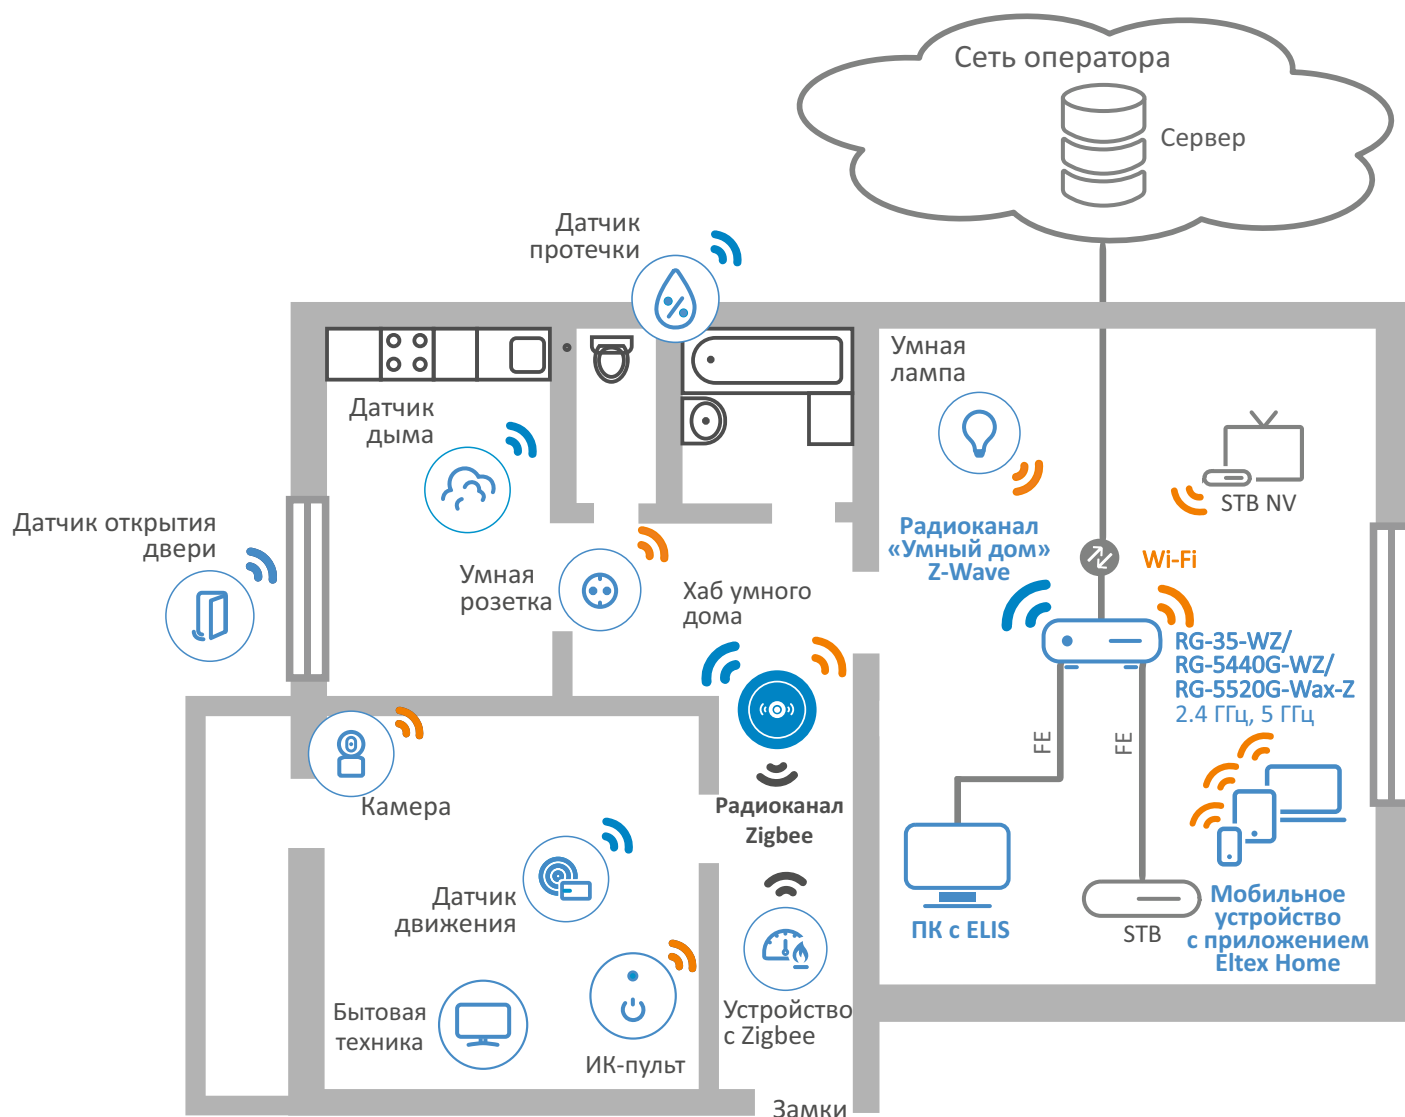

### Схема работы ELIS с Wi-Fi роутерами RG-35-WZ, RG-5440G-WZ, RG-5520G-Wax-Z

Схема работы ELIS с абонентскими терминалами NTU-RG-5420G-WZ, NTU-RG-5440G-WZ

Информация для заказа

Наименование	Описание
Eltex SC-1	Опция Eltex SC, пакет на 1 устройство, 1 год
Eltex SC-100	Опция Eltex SC, пакет на 100 устройств, 1 год
Eltex SC-500	Опция Eltex SC, пакет на 500 устройств, 1 год
Eltex SC-1000	Опция Eltex SC, пакет на 1000 устройств, 1 год
Eltex SC-1500	Опция Eltex SC, пакет на 1500 устройств, 1 год