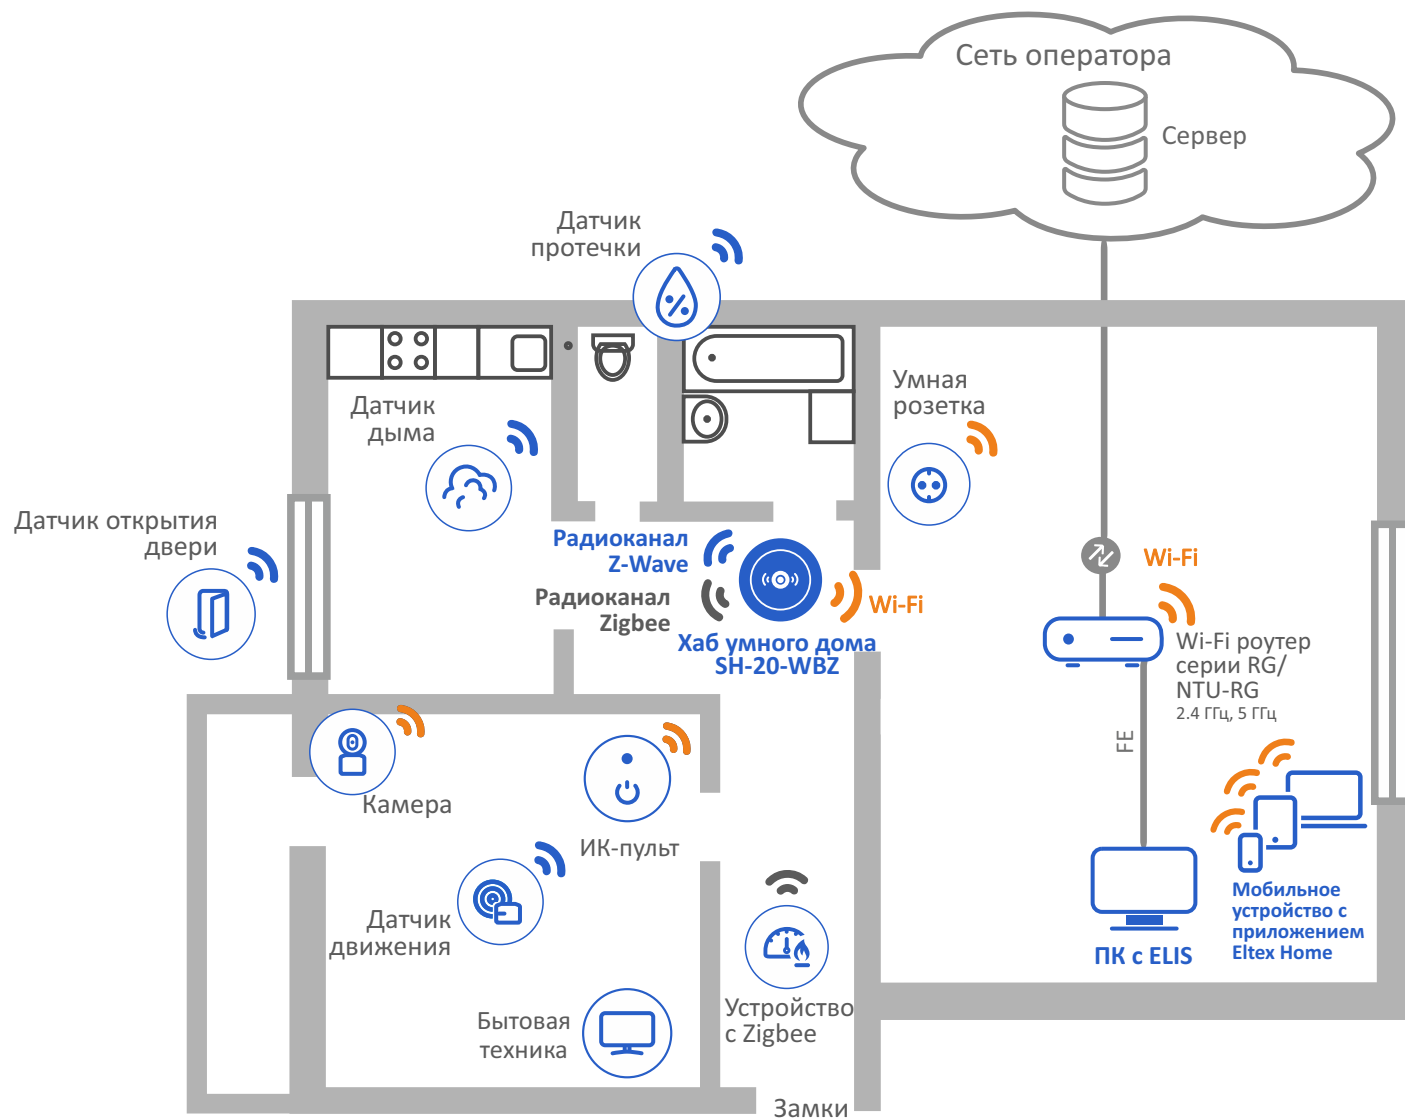

Устройства ELIS

- Хабы умного дома SH-10-WZ, SH-20-WBZ для подключения устройств Z-Wave и Zigbee;
- Хаб умного дома SH-130 для подключения устройств Matter over Thread, Matter over Wi-Fi, Wi-Fi;
- Локальный центр умного дома Eltex Home SL-10-WBZ для подключения устройств Z-Wave, Zigbee, Matter over Wi-Fi, Wi-Fi и возможности работы без доступа в Интернет в рамках одного объекта;
- Wi-Fi камеры HVC-102WE, SV-CA104-W, SV-CA111-W, SV-CA113-WE;
- IP-камеры SV-BA101-E, SV-BA114-E;
- ИК-пульт SW-IRC01 и встроенный ИК-пульт хаба SH-130 для удаленного управления бытовой техникой;
- Двухклавишные беспроводные выключатели SZ-SBR, ST-SBR;
- Устройства сервиса «Охрана»: датчики открытия SZ-MCT, ST-MCT, датчик движения SZ-PIR;
- Устройства сервиса «Управление»: умные реле SW-RLY01, SW-RLY02, SW-RLY011, умные розетки SW-PLG01, SW-PLG02, SW-PLG12;
- Устройства сервиса «Контроль»: датчик температуры и влажности SZ-AIR-HT01, датчик дыма SZ-SMK, датчик протечки воды SZ-WLK.

Интеграция

- Возможность интеграции с устройствами других вендоров;
- Возможность интеграции с платформой видеонаблюдения EVI;
- Возможность интеграции с системами Яндекс, Sber, VK.

Схема работы ELIS с хабом умного дома SH-20-WBZ при проводном подключении

Схема работы ELIS с хабом умного дома SH-20-WBZ при беспроводном подключении

Информация для заказа

Наименование	Описание
Eltex ELIS-1	Опция Eltex ELIS, пакет на 1 устройство, 1 год
Eltex ELIS-100	Опция Eltex ELIS, пакет на 100 устройств, 1 год
Eltex ELIS-500	Опция Eltex ELIS, пакет на 500 устройств, 1 год
Eltex ELIS-1000	Опция Eltex ELIS, пакет на 1000 устройств, 1 год
Eltex ELIS-1500	Опция Eltex ELIS, пакет на 1500 устройств, 1 год