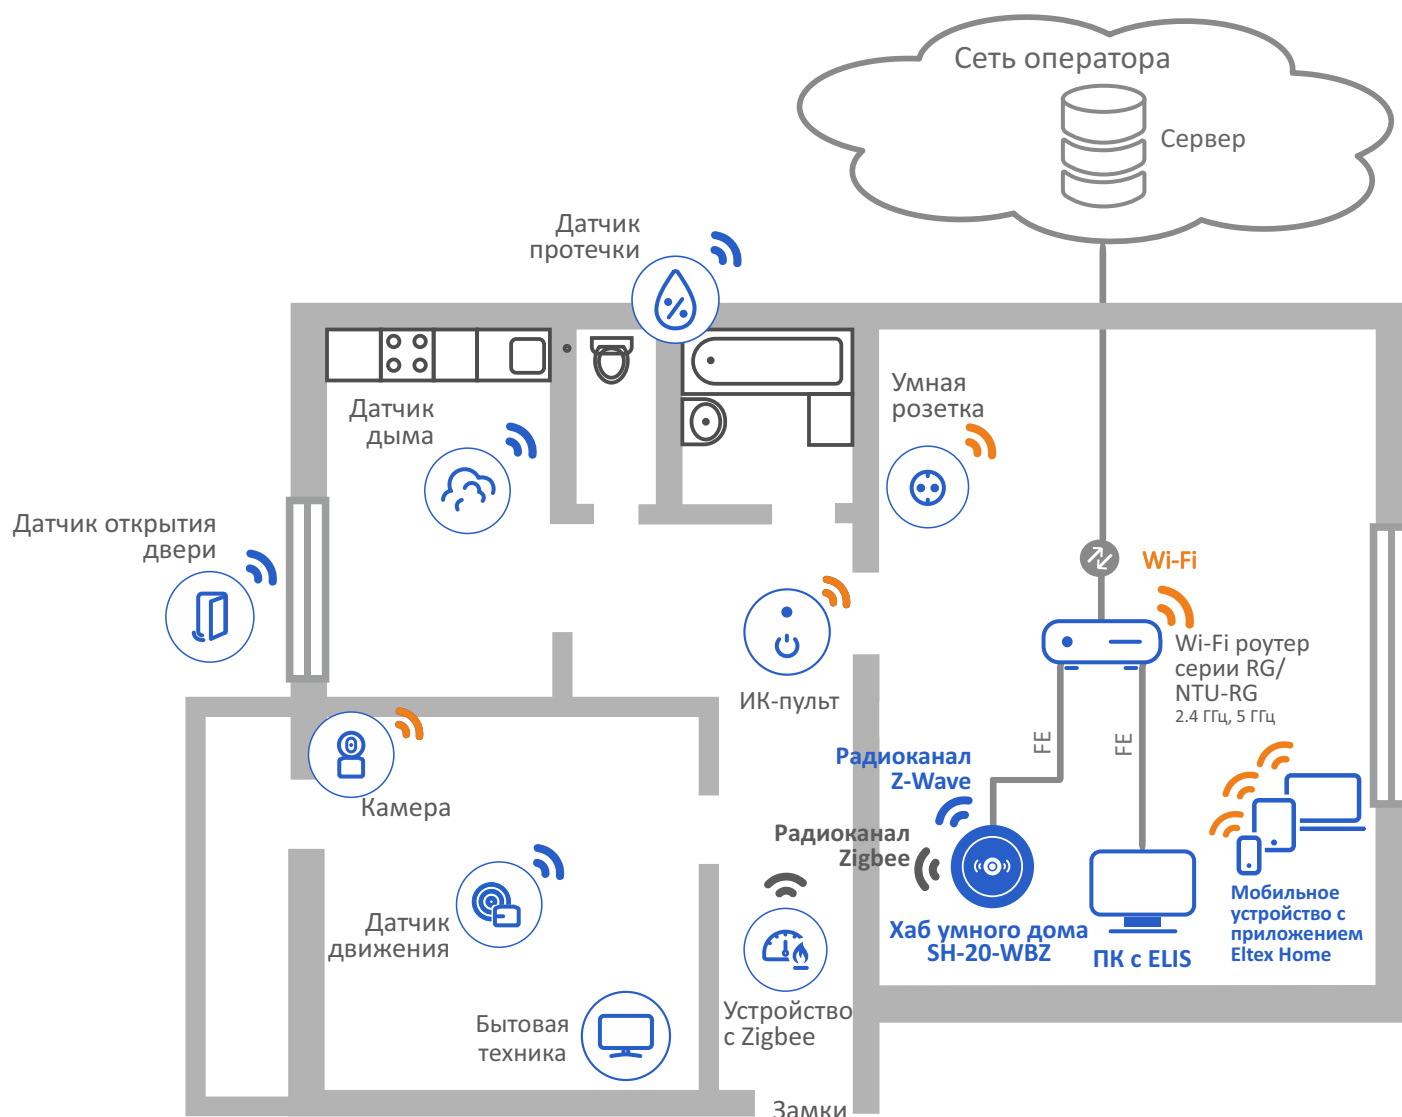

Устройства ELIS

- Хабы умного дома SH-10-WZ, SH-20-WBZ для подключения устройств Z-Wave и Zigbee;
- Хаб умного дома SH-130 для подключения устройств Matter over Thread, Matter over Wi-Fi, Wi-Fi;
- Локальный центр умного дома Eltex Home SL-10-WBZ для подключения устройств Z-Wave, Zigbee, Matter over Wi-Fi, Wi-Fi и возможности работы без доступа в Интернет в рамках одного объекта;
- Wi-Fi камеры HVC-102WE, SV-CA104-W, SV-CA111-W, SV-CA113-WE;
- IP-камеры SV-BA101-E, SV-BA114-E;
- ИК-пульт SW-IRC01 и встроенный ИК-пульт хаба SH-130 для удаленного управления бытовой техникой;
- Двухклавишные беспроводные выключатели SZ-SBR, ST-SBR;
- Устройства сервиса «Охрана»: датчики открытия SZ-MCT, ST-MCT, датчик движения SZ-PIR;
- Устройства сервиса «Управление»: умные реле SW-RLY01, SW-RLY02, SW-RLY011, умные розетки SW-PLG01, SW-PLG02, SW-PLG12;
- Устройства сервиса «Контроль»: датчик температуры и влажности SZ-AIR-HT01, датчик дыма SZ-SMK, датчик протечки воды SZ-WLK.

Интеграция

- Возможность интеграции с устройствами других вендоров;
- Возможность интеграции с платформой видеонаблюдения EVI;
- Возможность интеграции с системами Яндекс, Sber, VK.

Схема работы ELIS с хабом умного дома SH-20-WBZ при проводном подключении

Схема работы ELIS с хабом умного дома SH-20-WBZ при беспроводном подключении

Информация для заказа

Наименование	Описание
Eltex ELIS-1	Опция Eltex ELIS, пакет на 1 устройство, 1 год
Eltex ELIS-100	Опция Eltex ELIS, пакет на 100 устройств, 1 год
Eltex ELIS-500	Опция Eltex ELIS, пакет на 500 устройств, 1 год
Eltex ELIS-1000	Опция Eltex ELIS, пакет на 1000 устройств, 1 год
Eltex ELIS-1500	Опция Eltex ELIS, пакет на 1500 устройств, 1 год