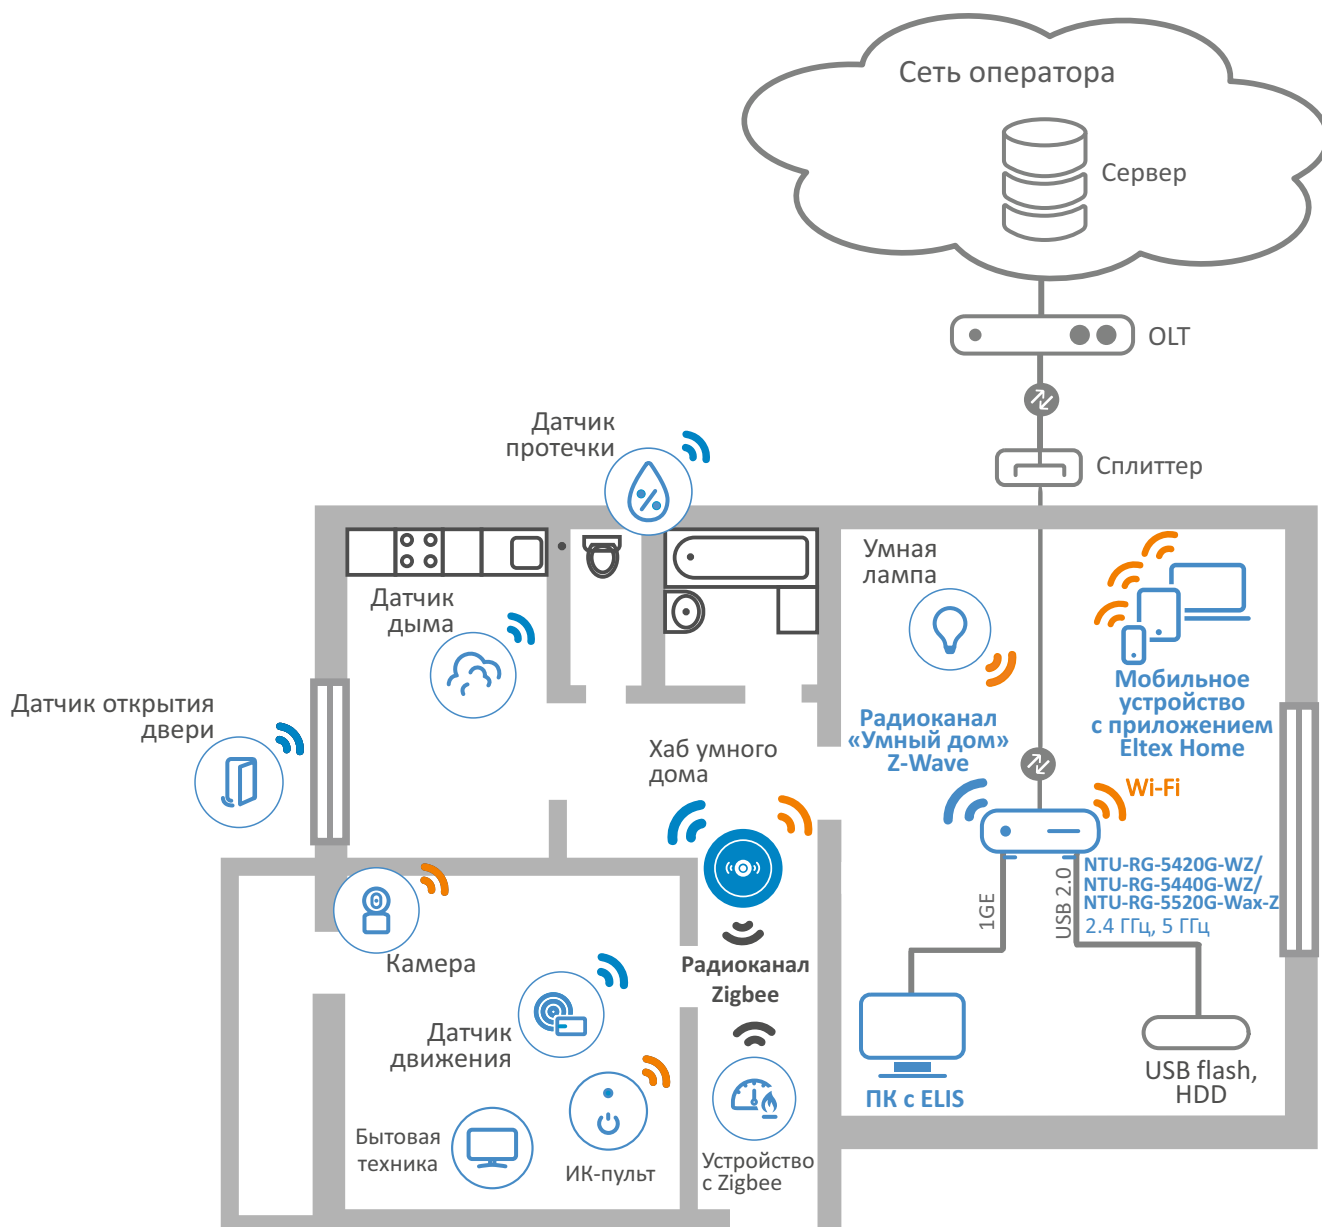

Схема работы ELIS с NTU-RG-5420G-WZ, NTU-RG-5440G-WZ, NTU-RG-5520G-Wax-Z

Информация для заказа

Наименование	Описание
Eltex SC-1	Опция Eltex SC, пакет на 1 устройство, 1 год
Eltex SC-100	Опция Eltex SC, пакет на 100 устройств, 1 год
Eltex SC-500	Опция Eltex SC, пакет на 500 устройств, 1 год
Eltex SC-1000	Опция Eltex SC, пакет на 1000 устройств, 1 год
Eltex SC-1500	Опция Eltex SC, пакет на 1500 устройств, 1 год