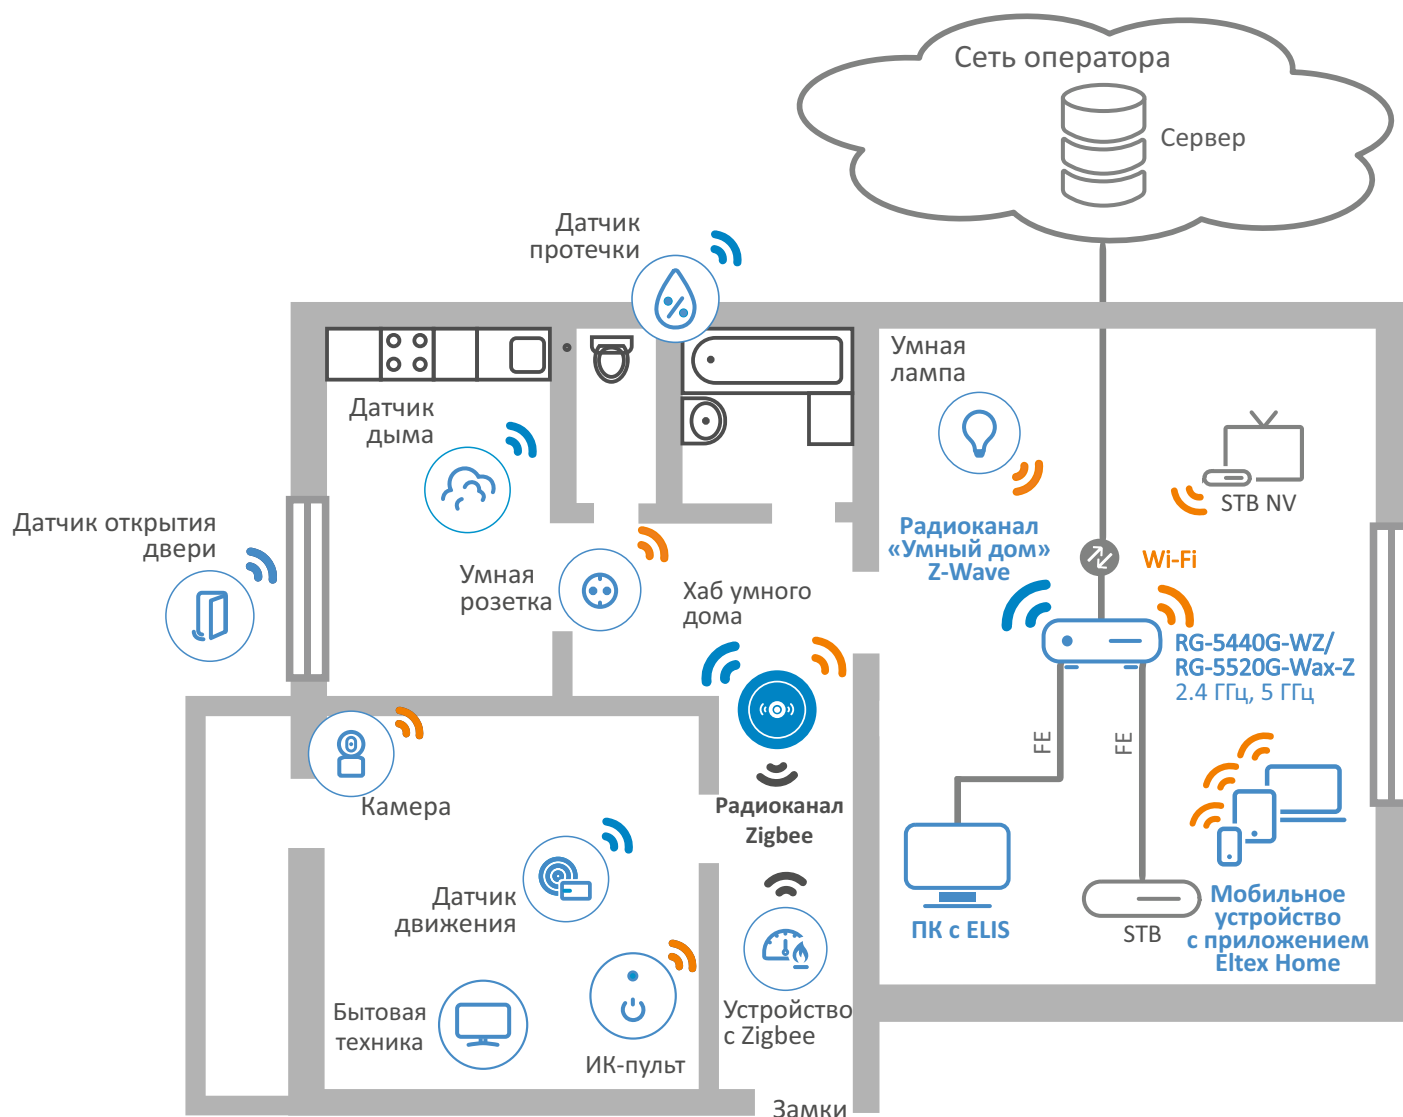

Возможности платформы ELIS

1. Отправка различных типов уведомлений на мобильное устройство.
2. Работа с сервисами:
 - «Охрана» для обнаружения несанкционированного доступа к помещению;
 - «Контроль» для организации комфортной среды (отслеживание уровней температуры и влажности, фиксация аварийных ситуаций, таких как задымление или протечка воды);
 - «Управление» для работы с источниками освещения и электроприборами (автоматическое включение света при входе в комнату, гибкая настройка каналов освещения, включение и выключение бытовых приборов и т. д.);
 - «Видеонаблюдение» для удаленного наблюдения за состоянием помещения.
3. Создание сценариев совместной работы устройств. Для максимального комфорта и удобства можно запрограммировать все устройства в доме на последовательную или одновременную работу в нужном режиме с указанием времени и даты.

Устройства ELIS

- Wi-Fi роутеры с хабом умного дома, работающие по технологиям Ethernet (RG-5440G-WZ, RG-5520G-Wax-Z) и GPON (NTU-RG-5420G-WZ, NTU-RG-5440G-WZ, NTU-RG-5520G-Wax-Z);
- Хабы умного дома SH-10-WZ, SH-20-WBZ для подключения устройств Z-Wave/Zigbee;
- Локальный центр умного дома Eltex Home SL-10-WBZ;
- Wi-Fi камеры HVC-102WE, SV-CA111-W;
- ИК-пульт SW-IRC01 для удаленного управления бытовой техникой;
- Устройства сервиса «Охрана»: датчик открытия SZ-MCT, датчик движения SZ-PIR;
- Устройства сервиса «Управление»: умное реле SW-RLY01/SW-RLY02, умная розетка SW-PLG01/SW-PLG02;
- Устройства сервиса «Контроль»: датчик температуры и влажности SZ-AIR-HT01, датчик дыма SZ-SMK, датчик протечки воды SZ-WLK.

Интеграция

- Возможность интеграции с устройствами других вендоров;
- Возможность интеграции с платформой видеонаблюдения EVI;
- Возможность интеграции с системами Яндекс, Sber, VK.

Схема работы ELIS с Wi-Fi роутерами RG-5440G-WZ, RG-5520G-Wax-Z