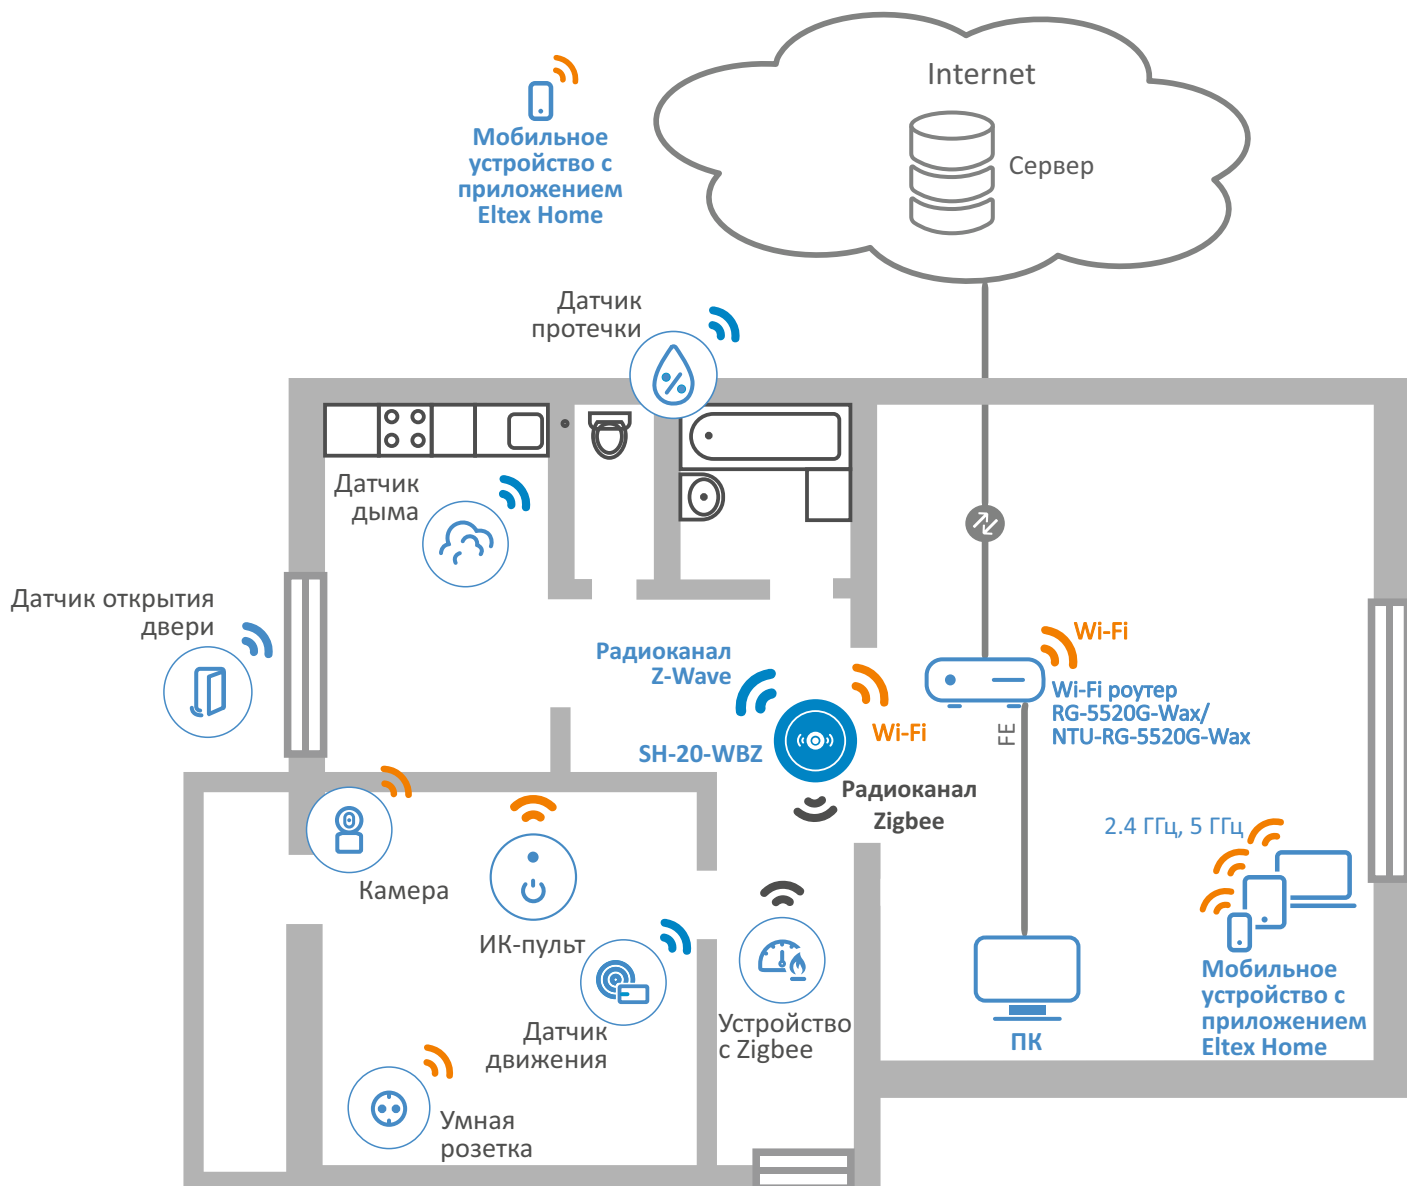

## Информация для заказа

Наименование	Описание
<b>SH-20-WBZ</b>	Хаб умного дома Eltex Home SH-20-WBZ
<b>Сопутствующие товары</b>	
<b>RG-35-Wac</b>	Wi-Fi роутер RG-35-Wac: 1 порт WAN 10/100/1000BASE-T, 4 порта LAN 10/100/1000BASE-T, 1 порт USB, Wi-Fi (802.11n, 2x2 – 300 Мбит/с – 2.4 ГГц + 802.11ac, 4x4 – 1733 Мбит/с – 5 ГГц)
<b>RG-35-WZ</b>	Wi-Fi роутер с хабом умного дома Eltex Home RG-35-WZ: 1 порт WAN 10/100BASE-T, 4 порта LAN 10/100BASE-T, 1 порт USB, Wi-Fi (802.11n, 2x2 – 300 Мбит/с – 2.4 ГГц + 802.11ac, 2x2 – 867 Мбит/с – 5 ГГц), Z-Wave модуль
<b>RG-5440G-Wac</b>	Wi-Fi роутер RG-5440G-Wac: 1 порт WAN 10/100/1000BASE-T, 4 порта LAN 10/100/1000BASE-T, 1 порт USB, Wi-Fi (802.11n, 2x2 – 300 Мбит/с – 2.4 ГГц + 802.11ac, 4x4 – 1733 Мбит/с – 5 ГГц)
<b>RG-5440G-WZ</b>	Wi-Fi роутер с хабом умного дома Eltex Home RG-5440G-WZ: 1 порт WAN 10/100/1000BASE-T, 4 порта LAN 10/100/1000BASE-T, 1 порт USB, Wi-Fi (802.11n, 2x2 – 300 Мбит/с – 2.4 ГГц + 802.11ac, 4x4 – 1733 Мбит/с – 5 ГГц), Z-Wave модуль
<b>RG-5520G-Wax</b>	Wi-Fi роутер RG-5520G-Wax: 1 порт WAN 10/100/2500BASE-T, 4 порта LAN 10/100/1000BASE-T, 1 порт USB, Wi-Fi (802.11ax, 2x2 – 574 Мбит/с – 2.4 ГГц + 802.11ax, 2x2 – 1201 Мбит/с – 5 ГГц)
<b>NTU-RG-5420G-Wac</b>	Абонентский терминал NTU-RG-5420G-WZ, 1 порт PON, 4 порта LAN 10/100/1000BASE-T, 1 порт USB, Wi-Fi (802.11n, 2x2 – 300 Мбит/с – 2.4 ГГц + 802.11ac, 2x2 – 867 Мбит/с – 5 ГГц)
<b>NTU-RG-5420G-WZ</b>	Абонентский терминал с хабом умного дома Eltex Home NTU-RG-5420G-WZ, 1 порт PON, 4 порта LAN 10/100/1000BASE-T, 1 порт USB, Wi-Fi (802.11n, 2x2 – 300 Мбит/с – 2.4 ГГц + 802.11ac, 2x2 – 867 Мбит/с – 5 ГГц), Z-Wave модуль
<b>NTU-RG-5440G-Wac</b>	Абонентский терминал NTU-RG-5440G-WZ, 1 порт PON, 4 порта LAN 10/100/1000BASE-T, 1 порт USB, Wi-Fi (802.11n, 2x2 – 300 Мбит/с – 2.4 ГГц + 802.11ac, 4x4 – 1733 Мбит/с – 5 ГГц)
<b>NTU-RG-5440G-WZ</b>	Абонентский терминал с хабом умного дома Eltex Home NTU-RG-5440G-WZ, 1 порт PON, 4 порта LAN 10/100/1000BASE-T, 1 порт USB, Wi-Fi (802.11n, 2x2 – 300 Мбит/с – 2.4 ГГц + 802.11ac, 4x4 – 1733 Мбит/с – 5 ГГц), Z-Wave модуль
<b>NTU-RG-5520G-Wax</b>	Абонентский терминал NTU-RG-5520G-Wax, 1 порт GPON, 4 порта LAN 10/100/1000BASE-T, 1 порт USB 3.0, Wi-Fi (802.11ax, 2x2 – 574 Мбит/с – 2.4 ГГц + 802.11ax, 2x2 – 1201 Мбит/с – 5 ГГц)
<b>NTU-RG-5520G-Wax-Z</b>	Абонентский терминал с хабом умного дома Eltex Home NTU-RG-5520G-Wax-Z, 1 порт GPON, 4 порта LAN 10/100/1000BASE-T, 1 порт USB 3.0, Wi-Fi (802.11ax, 2x2 – 574 Мбит/с – 2.4 ГГц + 802.11ax, 2x2 – 1201 Мбит/с – 5 ГГц), Z-Wave модуль
<b>HVC-102WE</b>	Wi-Fi камера HVC-102WE
<b>SV-CA111-W</b>	Wi-Fi камера SV-CA111-W
<b>SV-CA104-W</b>	Wi-Fi камера SV-CA104-W
<b>SV-CA113-WE</b>	Wi-Fi камера SV-CA113-W
<b>SW-IRC01</b>	ИК-пульт, IEEE 802.11b/g/n 2.4 ГГц
<b>SW-PLG01</b>	Умная розетка Wi-Fi, IEEE 802.11b/g/n 2.4 ГГц
<b>SW-PLG02</b>	Умная розетка Wi-Fi, IEEE 802.11b/g/n 2.4 ГГц
<b>SW-RLY01</b>	Умное реле Wi-Fi без нулевой линии, IEEE 802.11b/g/n 2.4 ГГц, 2 управляемых канала
<b>SW-RLY02</b>	Умное реле Wi-Fi с нулевой линией, IEEE 802.11b/g/n 2.4 ГГц, 2 управляемых канала
<b>SZ-AIR-HT01 rev.D</b>	Датчик контроля температуры и влажности Z-Wave
<b>SZ-MCT rev.B</b>	Датчик открытия в корпусе CA Z-Wave FLiRS
<b>SZ-MCT rev.C</b>	Датчик открытия SZ-MCT rev.C в корпусе Eltex Z-Wave FLiRS
<b>SZ-MCT rev.C1</b>	Датчик открытия SZ-MCT rev.C1 в корпусе Eltex Z-Wave FLiRS без выносных герконов
<b>SZ-MCT rev.D</b>	Датчик открытия SZ-MCT rev.D в корпусе Eltex Z-Wave FLiRS
<b>SZ-MCT rev.D1</b>	Датчик открытия SZ-MCT rev.D1 в корпусе Eltex Z-Wave FLiRS без выносных герконов