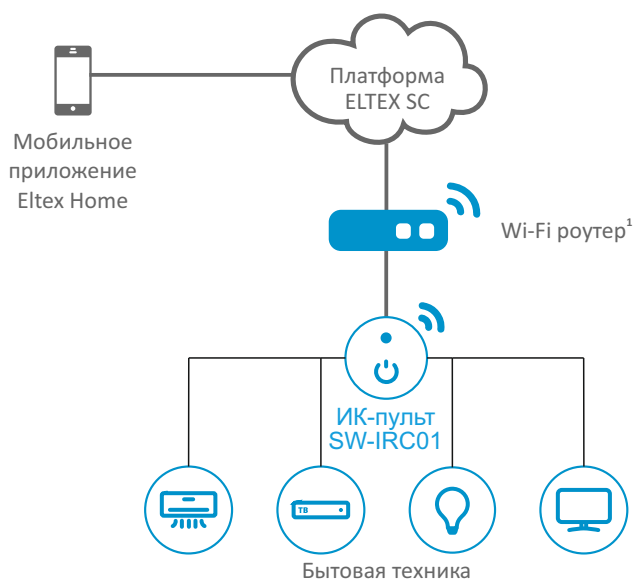

- Удаленное управление бытовой техникой
- Работа в сценариях автоматизации

SW-IRC01 — ИК-пульт для удаленного управления техникой, например телевизором, люстрой, ТВ-приставкой или кондиционером, а также другими устройствами, которые поддерживают ИК-соединение, с помощью приложения Eltex Home. Если в приложении Eltex Home нет нужной модели устройства, на SW-IRC01 с помощью пользовательской функции обучения можно скопировать функцию с оригинального пульта дистанционного управления.

Умный дом Eltex

SW-IRC01 — часть экосистемы умного дома Eltex, основанной на облачной платформе Eltex SC (Eltex Smart Cloud). Пользователь управляет умными устройствами через хаб умного дома и датчиками с помощью мобильного устройства на базе iOS или Android с установленным приложением Eltex Home. Его можно скачать в App Store и Google Play или по QR-коду ниже.

Схема применения

Сценарии использования

В приложении Eltex Home есть возможность создавать цепочки условий для совместной работы умных устройств Wi-Fi и датчиков Z-Wave. Например, с помощью ИК-пульта SW-IRC01 можно реализовать сценарии:

1. Управление бытовой техникой с помощью ИК-соединения

2. Включение/выключение кондиционера, телевизора, люстры при срабатывании датчика открытия

Информация для заказа

Наименование	Описание
SW-IRC01	ИК-пульт, IEEE 802.11b/g/n 2.4 ГГц
Сопутствующие товары	
RG-5440G-Wac	Wi-Fi роутер RG-5440G-Wac: 1 порт WAN 10/100/1000BASE-T, 4 порта LAN 10/100/1000BASE-T, 1 порт USB, Wi-Fi (802.11n, 2x2 – 300 Мбит/с – 2.4 ГГц + 802.11ac, 4x4 – 1733 Мбит/с – 5 ГГц)
NTU-RG-5420G-Wac	Абонентский терминал NTU-RG-5420G-Wac, 1 порт PON, 4 порта LAN 10/100/1000BASE-T, 1 порт USB, Wi-Fi (802.11n, 2x2 – 300 Мбит/с – 2.4 ГГц + 802.11ac, 2x2 – 867 Мбит/с – 5 ГГц)