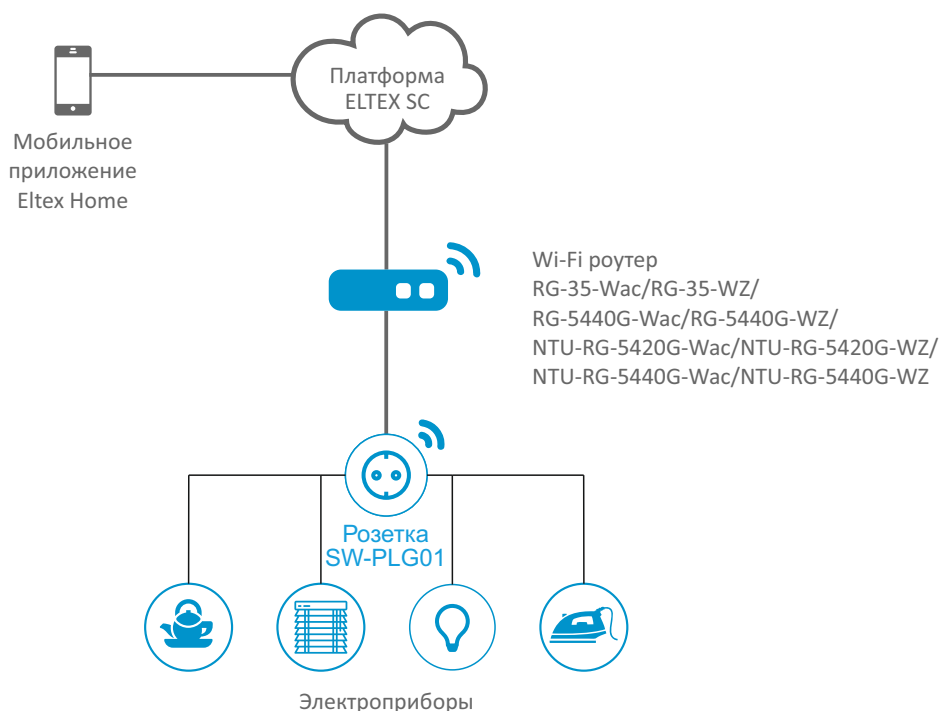

- Удаленное управление электроприборами
- Работа в сценариях автоматизации

SW-PLG01 — устройство для удаленного управления бытовыми приборами и источниками освещения суммарной мощностью до 3 кВт. Розетка включается и выключается по команде со смартфона и может функционировать в качестве исполнительного элемента в сценариях умного дома.

SW-PLG01 фиксирует параметры напряжения, силы тока, мощности и позволяет получать доступ к информации об энергопотреблении в любой момент времени.

Умный дом Eltex

SW-PLG01 — часть экосистемы умного дома Eltex, основанной на облачной платформе Eltex SC (Eltex Smart Cloud). Пользователь управляет умными устройствами и датчиками через хаб умного дома с помощью мобильного устройства на базе iOS или Android с установленным приложением Eltex Home. Его можно скачать в App Store и Google Play или по QR-коду ниже.

SW-PLG01 относится к сервису «Управление» умного дома Eltex.

Технические характеристики

Основные параметры

Беспроводная сеть	IEEE 802.11 b/g/n 2.4 ГГц
Входное напряжение	230 В
Тип подключения	тип вилки F
Максимальная нагрузка	3000 Вт
Габариты (Ш × В × Г)	51,5 × 80,5 × 38 (75) мм
Масса	0,034 кг
Степень защиты	IP30

Схема применения

Сценарии использования

В приложении Eltex Home есть возможность создавать цепочки условий для совместной работы умных устройств Wi-Fi и датчиков Z-Wave. Например, с помощью умной розетки SW-PLG01 можно реализовать сценарии: