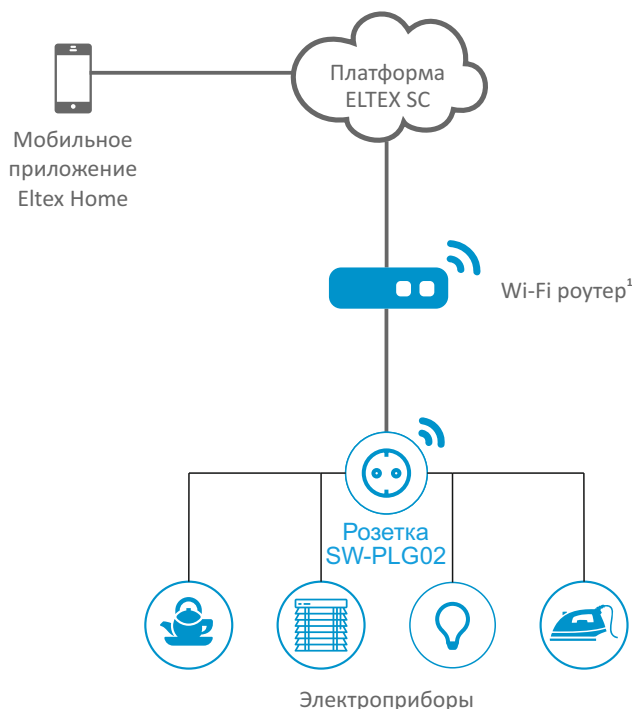

- Удаленное управление электроприборами
- Работа в сценариях автоматизации

SW-PLG02 — устройство для удаленного управления бытовыми приборами и источниками освещения суммарной мощностью до 3 кВт. Розетка включается и выключается по команде со смартфона и может функционировать в качестве исполнительного элемента в сценариях умного дома.

SW-PLG02 фиксирует параметры напряжения, силы тока, мощности и позволяет получать доступ к информации об энергопотреблении в любой момент времени.

Умный дом Eltex

SW-PLG02 — часть экосистемы умного дома Eltex, основанной на облачной платформе Eltex SC (Eltex Smart Cloud). Пользователь управляет умными устройствами и датчиками через хаб умного дома с помощью мобильного устройства на базе iOS или Android с установленным приложением Eltex Home. Его можно скачать в App Store и Google Play или по QR-коду ниже.

SW-PLG02 относится к сервису «Освещение» умного дома Eltex.

Технические характеристики

Основные параметры

Беспроводная сеть	IEEE 802.11 b/g/n 2.4 ГГц
Входное напряжение	230 В
Тип подключения	тип вилки F
Максимальная нагрузка	3000 Вт
Габариты (Ш × В × Г)	51,4 × 51,6 × 85,1 мм
Степень защиты	IP30

Схема применения

Сценарии использования

В приложении Eltex Home есть возможность создавать цепочки условий для совместной работы умных устройств Wi-Fi и датчиков Z-Wave. Например, с помощью розетки SW-PLG02 можно реализовать сценарии: