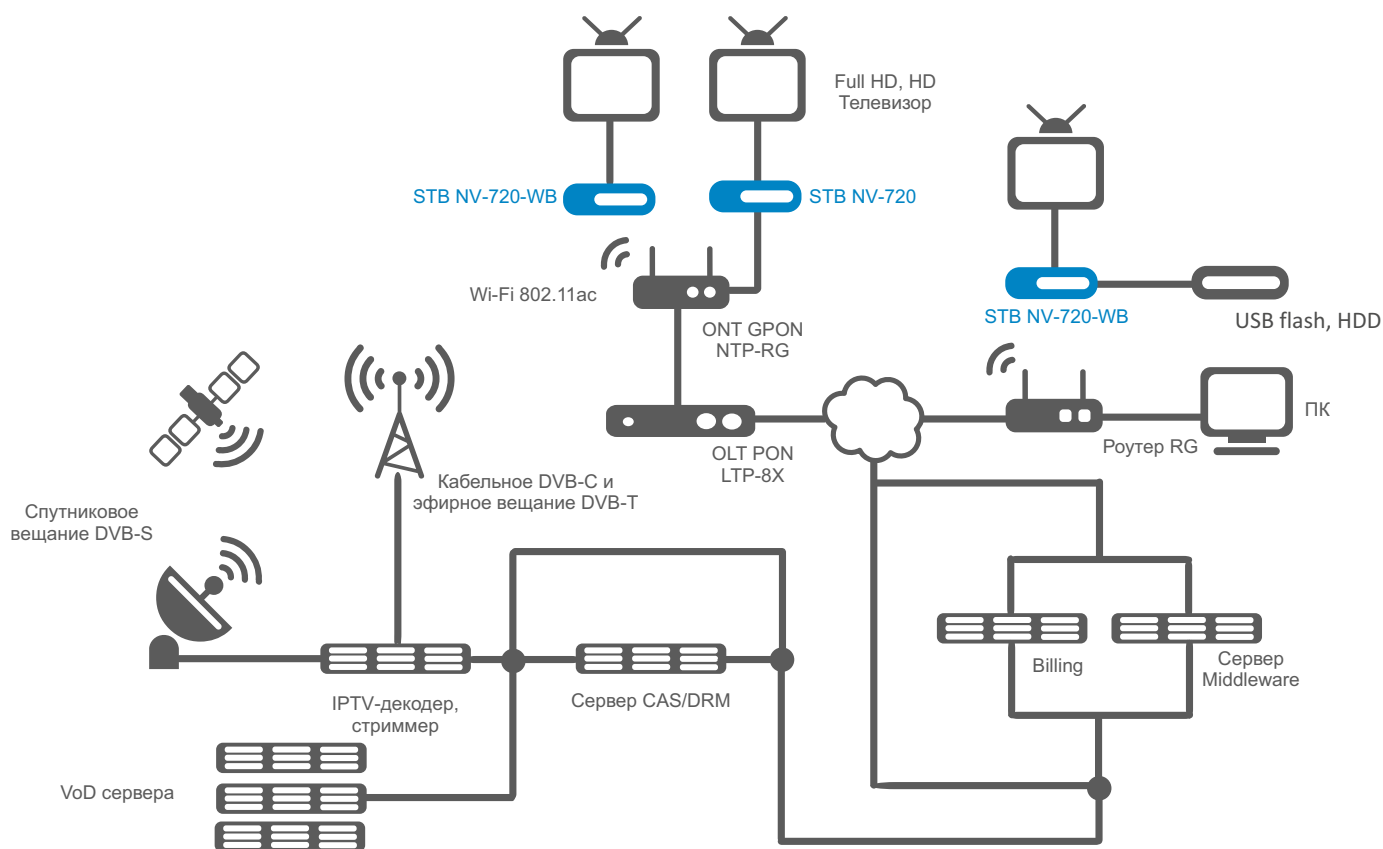

Современные технологии Wi-Fi¹

Приставки NV-720-WB поддерживают современные стандарты Wi-Fi: 802.11a/b/g/n/ac. Реализована возможность стабильной передачи трафика реального времени.

Peer-to-Peer TV

Воспроизведение мультимедиа файлов в режиме реального времени на приставке по протоколу DC++ осуществляется без использования персонального компьютера, без предварительной загрузки файлов на локальный диск. Возможна фоновая загрузка файла, создание очереди загрузок с последующим воспроизведением, а также организация иллюстрированной афиши (каталога) контента.

Беспроводная сеть Wi-Fi¹

- Двухдиапазонный Wi-Fi IEEE 802.11a/b/g/n/ac, 2.4/5 ГГц
- Встроенная антенна

Поддержка Bluetooth¹

- Управление
- Голосовой поиск

Физические характеристики

- Размер (ШxВxГ): 102x20x89 мм
- Размещение: горизонтальное
- Материал корпуса: ИК-прозрачный пластик

Характеристики электропитания

- Адаптер питания: 5,3 В/2 А

Комплект поставки

- Абонентский терминал
- Адаптер питания
- Инфракрасный пульт дистанционного управления
- Элементы питания для пульта ДУ — 2 шт
- Bluetooth-пульт (опционально)¹
- Кабель HDMI
- Руководство по установке и первичной настройке

¹ Поддерживается только в NV-720-WB

Схема применения

Информация для заказа

Наименование	Описание
NV-720	Ultra HD STB и медиаплеер, 2 ГБ ОЗУ, Android 9, 1xLAN 10/100, 1xUSB 2.0, HDMI 2.1
NV-720-WB	Ultra HD STB и медиаплеер, 2 ГБ ОЗУ, Android 9, 1xLAN 10/100, 1xUSB 2.0, HDMI 2.1, Wi-Fi 802.11 a/b/g/n/ac, Bluetooth
Сопутствующее программное обеспечение	
Универсальный пульт ДУ	Программируемый пульт позволяет управлять телевизором и медиацентром